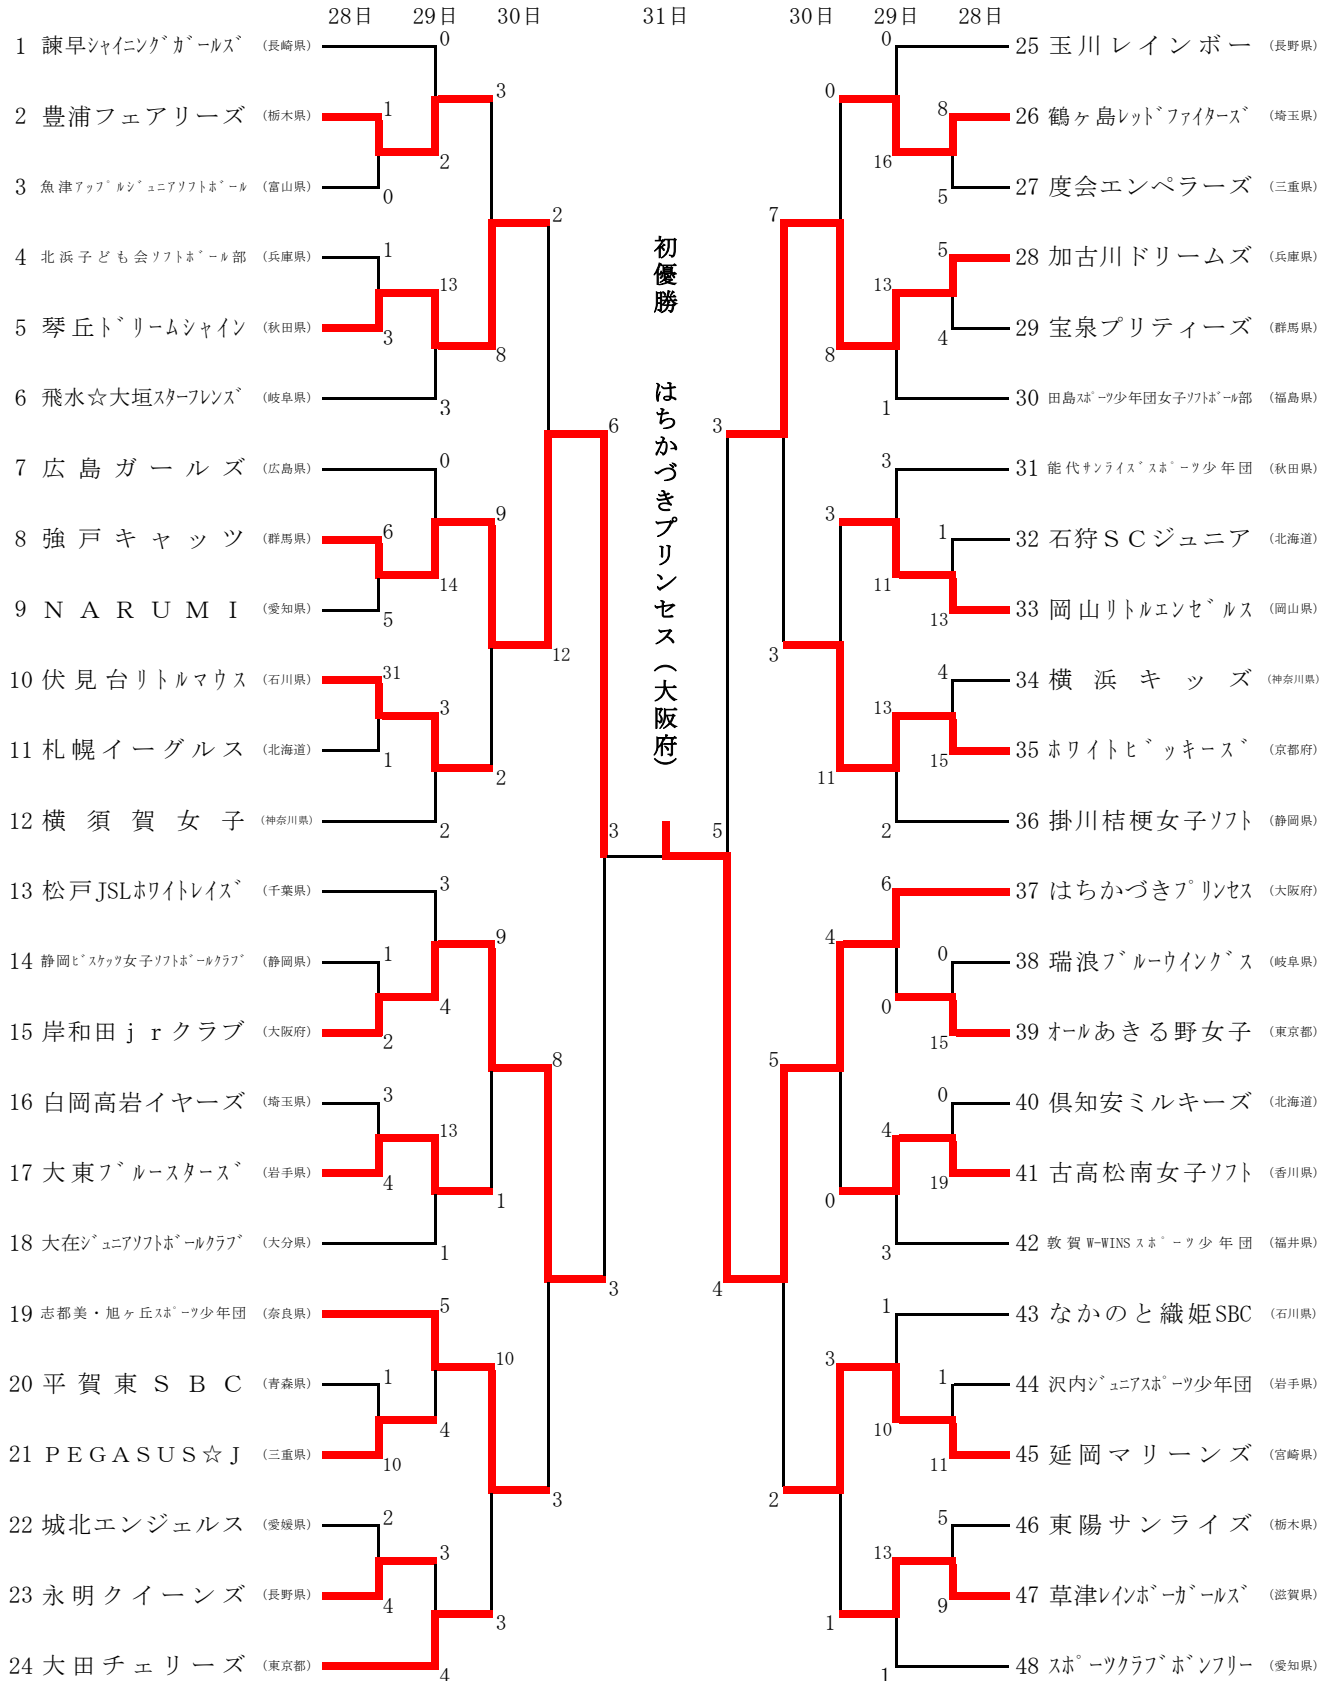

第32回全日本小学生女子ソフトボール大会

第1試合: 9:30~
 第2試合: 11:30~
 第3試合: 13:30~
 第4試合: 15:30~

期日 平成30年7月28日(土)~31日(火)

会場 北海道・倶知安町

A球場: 倶知安町営ソフトボール球場 A B球場: 倶知安町営ソフトボール球場 B
 C球場: 倶知安町営ソフトボール球場 C D球場: 倶知安町営ソフトボール球場 D

問い合わせ先: 記録委員会委員長 川辺まり子 (携) 090-1521-9319